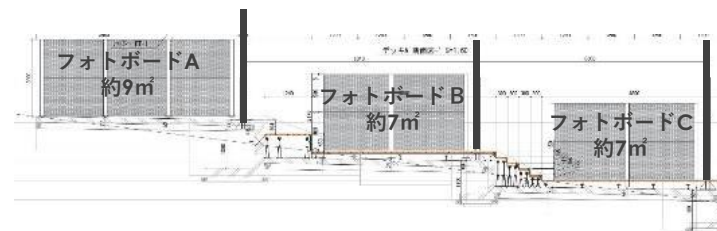

3

いちょう坂フォトボードA・B・C

約9㎡のバックボード1枚と、約7㎡のバックボード2枚。大きなビジュアルで、インパクトのあるアプローチが可能です。

夜モニター

詳細

- 【サイズ】
- バックボードA 約9㎡
 - バックボードB 約7㎡
 - バックボードC 約7㎡

【仕様】 ターポリン幕／照明無し

【備考】 ※製作取付撤去は弊社が行います。施工は日中作業です。
 ※いちょう坂フォトボードをお申込みのお客様は、いちょう坂イベントステージの使用権が付与されます。
 ※競合調整は致しません。その他広告媒体に広告が掲出されている場合がございます。

掲出位置

内容	掲出料金 (税別)				製作取付費
	1週間	2週間	3週間	4週間	
A・B・Cセット	¥350,000	¥560,000	¥780,000	¥980,000	¥450,000