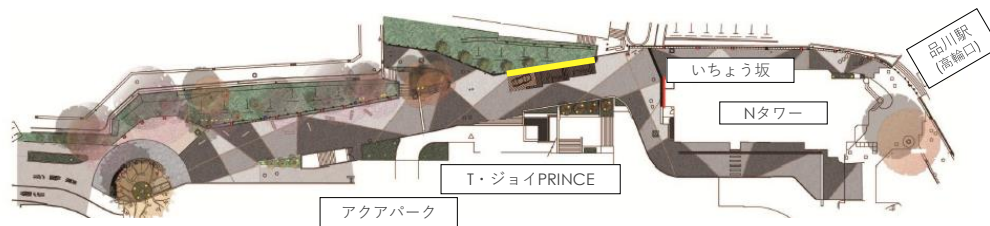

掲出位置

内容	掲出料金 (税別)				製作取付費
	1週間	2週間	3週間	4週間	
A・B・Cセット	¥350,000	¥560,000	¥780,000	¥980,000	¥450,000